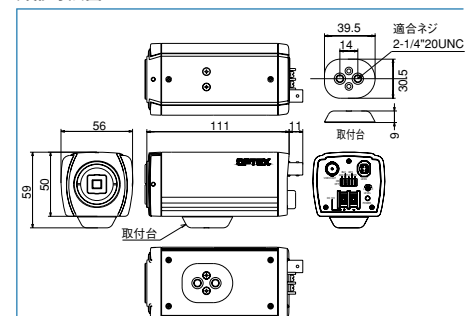

外形寸法図

(単位:mm)

希望小売価格
¥73,500 (税抜¥70,000)
(レンズ別売)

VC-200Jと同型のダミーカメラ

ダミーカメラ **VI-40J**   ダミーレンズ **QC010B0-OP**
希望小売価格 ¥15,750 (税抜¥15,000)   希望小売価格 ¥5,250 (税抜¥5,000)

※VI-40Jはレンズ別売ですので、ダミーレンズをあわせてご使用ください。
※天井取付金具・WH-11/31-OPに対応しています。(P27参照)
※ダミーレンズの寸法はバリフォーカルレンズ・13VG308AS-OPと同型です。(P25参照)