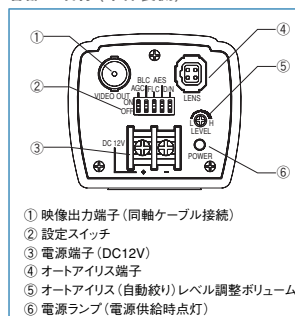

### 各部の名称 (本体裏側)

- ① カメラベース
- ② カメラカバー
- ③ 映像出力コネクタ (BNC端子)
- ④ 電源端子 (DC12V)
- ⑤ 仰角調整つまみ
- ⑥ 画角調整レバー (ロック付)
- ⑦ ピント調整レバー (ロック付)
- ⑧ アイリスレベル調整ボリューム
- ⑨ BLC (逆光補正機能)
- ⑩ AGC (オートゲインコントロール)
- ⑪ DC/AES設定
- ⑫ FL (フリッカーレス機能)
- ⑬ モニター端子

### 外形寸法図

(単位:mm)

### 仕様

|              |  |
|--------------|--|
| 撮像素子         | 1/3インチCCDカラー   |
| 有効画素数        | 約38万画素   |
| 信号方式         | NTSC   |
| 走査方式         | インターレース  |
| 走査周波数        | 水平走査周波数:15.73kHz<br>垂直走査周波数:59.94Hz                    |
| 同期方式         | 内部同期   |
| ビデオ出力        | 1.0Vp-p/75Ω  |
| 水平解像度        | 480TV本   |
| ワイドダイナミックレンジ | —  |
| S/N比         | —  |
| 最低照度         | 0.3lx (F=1.0レンズ使用時)                                    |
| オートアイリス      | DCアイリス   |
| 逆光補正         | ON/OFF   |
| 電子シャッター      | 1/60~1/100,000 (秒)                                     |
| フリッカーレス      | ON/OFF   |
| AGC          | ON/OFF   |
| ホワイトバランス     | 自動   |
| 投光器          | —  |
| レンズ (別売)     | CSマウント<br>推奨レンズ:13VG308AS-OP<br>・13VG550AS II-OP P25参照 |
| 内蔵マイク        | —  |
| 電源電圧         | DC12V±10%  |
| 消費電流         | 300mA (最大)   |
| 使用温度範囲       | -10~+50°C  |
| 保護構造         | —  |
| 設置場所         | 屋内   |
| 質量           | 250g   |

### 各部の名称 (本体裏側)

- ① 映像出力端子 (同軸ケーブル接続)
- ② 設定スイッチ
- ③ 電源端子 (DC12V)
- ④ オートアイリス端子
- ⑤ オートアイリス (自動絞り) レベル調整ボリューム
- ⑥ 電源ランプ (電源供給時点灯)