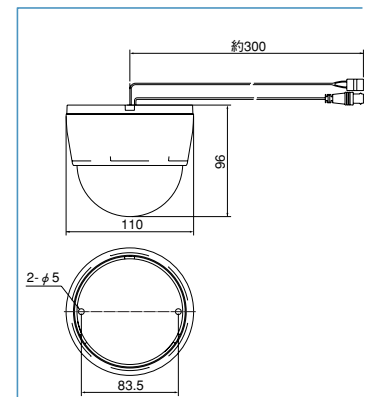

### 付属品

映像確認ケーブル (約1m)

### 各部の名称 (本体裏側)

- ① カメラベース
- ② カメラカバー
- ③ 映像出力コネクタ (BNC端子)
- ④ 電源端子 (DC12V)
- ⑤ 仰角調整つまみ
- ⑥ 画角調整レバー (ロック付)
- ⑦ ピント調整レバー (ロック付)
- ⑧ アイリスレベル調整ボリューム
- ⑨ BLC (逆光補正機能)
- ⑩ AGC (オートゲインコントロール)
- ⑪ DC/AES設定
- ⑫ FL (フリッカーレス機能)
- ⑬ モニター端子

### 外形寸法図

(単位:mm)