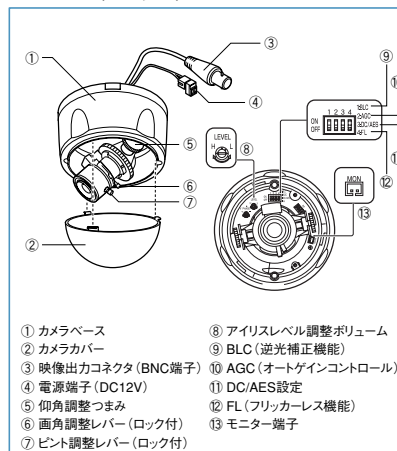

### 仕様

|                |  |
|----------------|--|
| 撮像素子           | 1/4インチCCDカラー   |
| 有効画素数          | 約38万画素   |
| 信号方式           | NTSC   |
| 走査方式           | インターレース  |
| 走査周波数          | 水平走査周波数:15.73kHz<br>垂直走査周波数:59.94Hz                        |
| 同期方式           | 内部同期   |
| ビデオ出力          | 1.0Vp-p/75Ω NTSC (BNC端子)                                   |
| 水平解像度          | 480TV本   |
| ワイドダイナミックレンジ   | —  |
| S/N比           | —  |
| 最低照度           | 0.8lx  |
| オートアイリス (自動絞り) | DCアイリス内蔵   |
| 逆光補正           | ON/OFF   |
| 電子シャッター        | 1/60~1/100,000 (秒)   |
| フリッカーレス        | ON/OFF   |
| AGC            | ON/OFF   |
| ホワイトバランス       | 自動   |
| 投光器            | —  |
| レンズ            | 2倍バリフォーカルレンズ 広角f2.1mm~標準f4.7mm<br>画角-水平:42°~81°、垂直:32°~65° |
| カメラ可変角度        | 水平方向:±180°、垂直方向:鉛直±80°、画面の回転:約330°                         |
| 内蔵マイク          | —  |
| 電源電圧           | DC12V±10%  |
| 消費電流           | 300mA (最大)   |
| 使用温度範囲         | -10~+40°C  |
| 保護構造           | —  |
| 使用場所           | 屋内   |
| 質量             | 約300g  |

### 付属品

映像確認ケーブル (約1m)

### 各部の名称 (本体裏側)

- ① カメラベース
- ② カメラカバー
- ③ 映像出力コネクタ (BNC端子)
- ④ 電源端子 (DC12V)
- ⑤ 仰角調整つまみ
- ⑥ 画角調整レバー (ロック付)
- ⑦ ピント調整レバー (ロック付)
- ⑧ アイリスレベル調整ボリューム
- ⑨ BLC (逆光補正機能)
- ⑩ AGC (オートゲインコントロール)
- ⑪ DC/AES設定
- ⑫ FL (フリッカーレス機能)
- ⑬ モニター端子